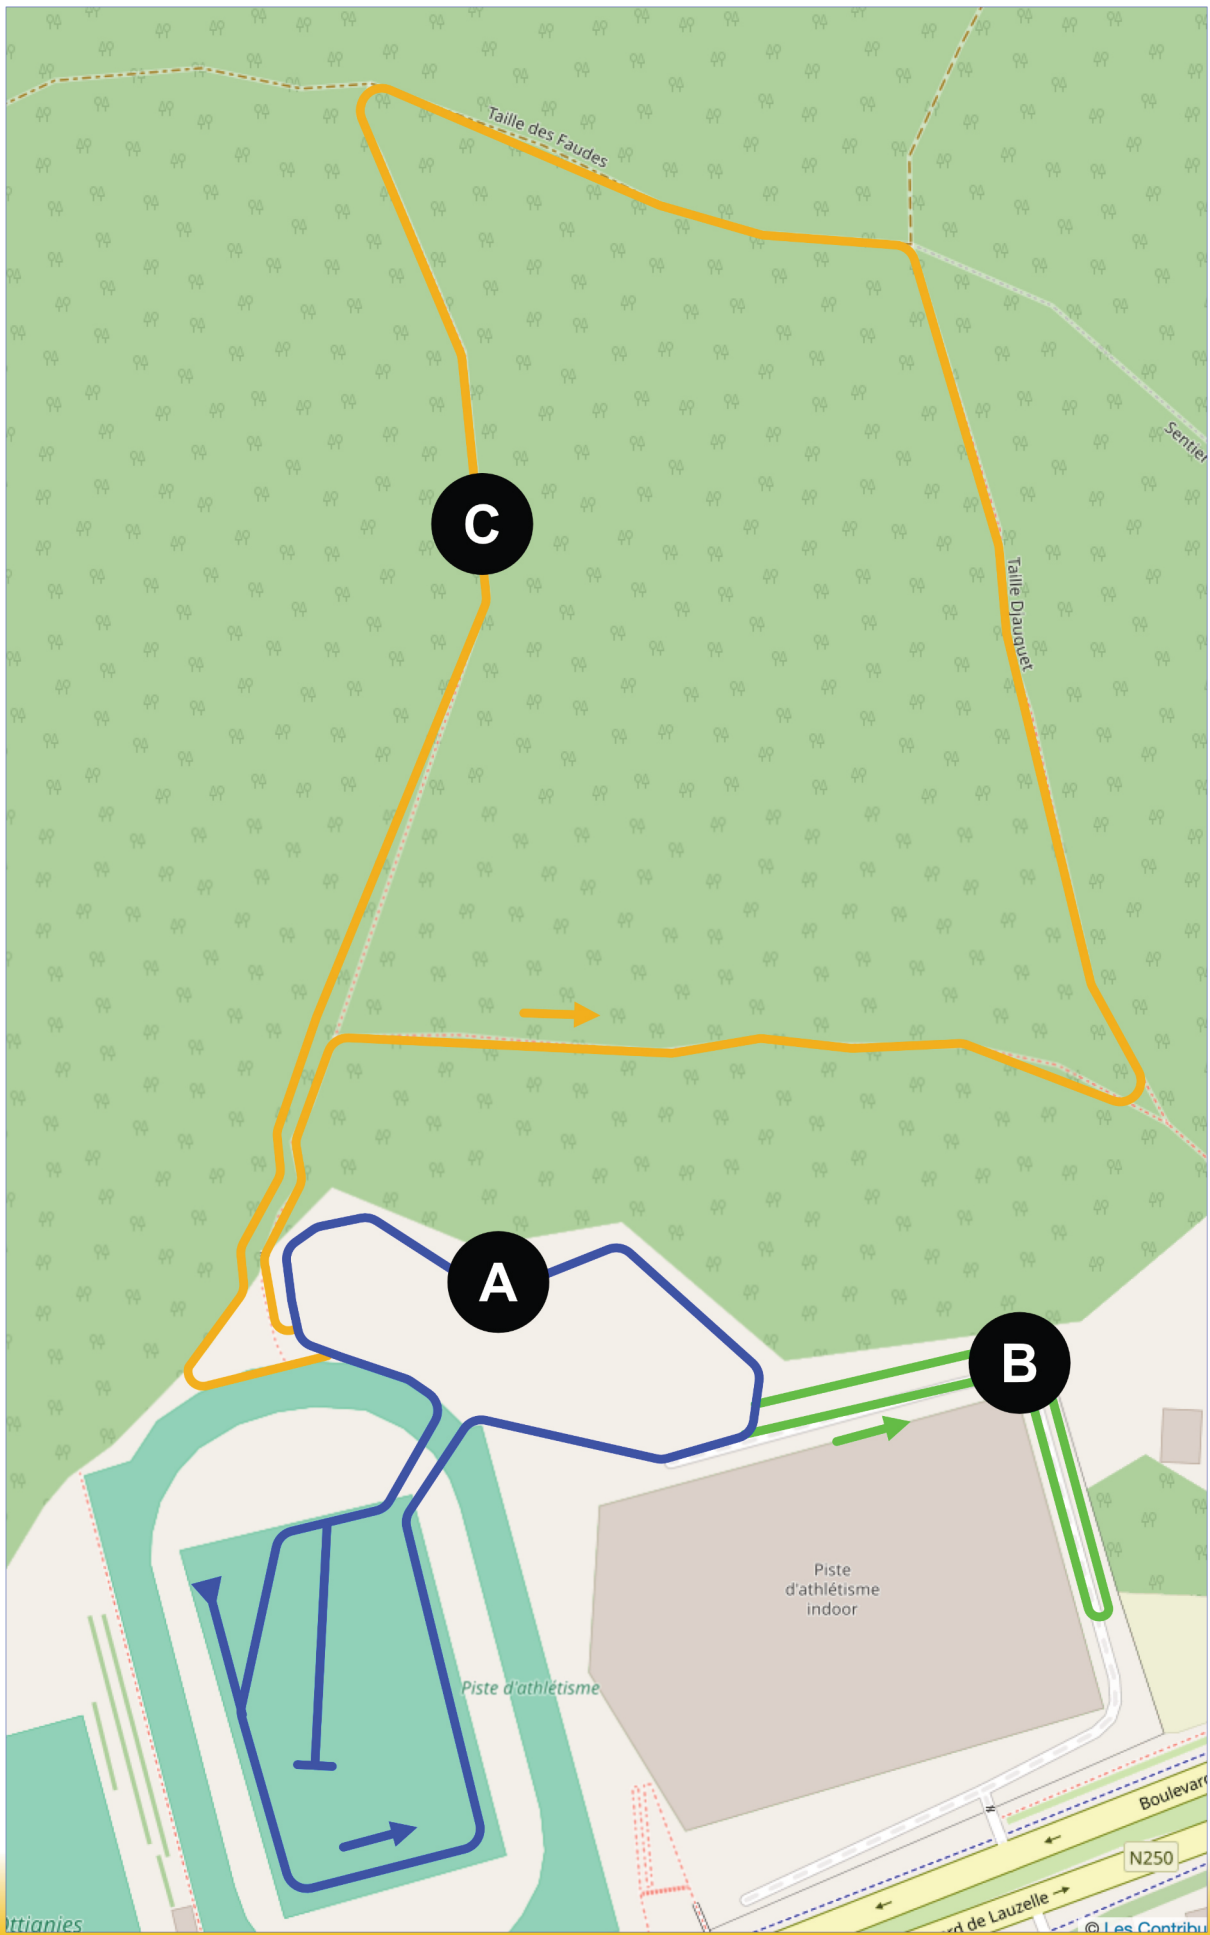

CSDyle

13e Cross de la Dyle
Louvain-la-Neuve
02 - 02 - 2025